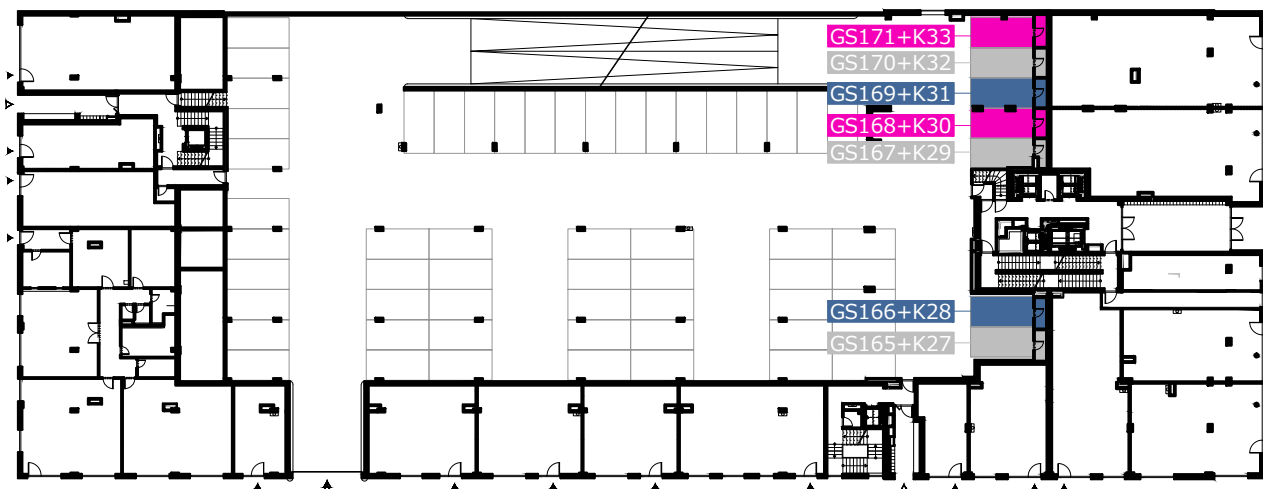

1. PODLAŽIE / 1st FLOOR

PRÉMIOVÁ PONUKA / PREMIUM OFFER

V balíku prémiovej ponuky sa nachádza parkovacie miesto a pivničná kobka prístupná z tohto parkovacieho miesta.
With premium offer you gain parking plot and a cellar accessible from this parking plot.

veľkosť kobky / size of cell

| | |
|-----------|----------------------|
| GS171+K33 | 02,42 m ² |
| GS170+K32 | 02,18 m ² |
| GS169+K31 | 02,18 m ² |
| GS168+K30 | 02,18 m ² |
| GS167+K29 | 01,89 m ² |
| GS166+K28 | 02,19 m ² |
| GS165+K27 | 02,19 m ² |

0 5 10 20 30

M 1:600

pôdorys je spracovaný na marketingové účely | zariadenie predmety a ich rozmiestnenie má len ilustračný charakter
floor plan is processed for marketing purposes | furniture and its placement is only for illustration