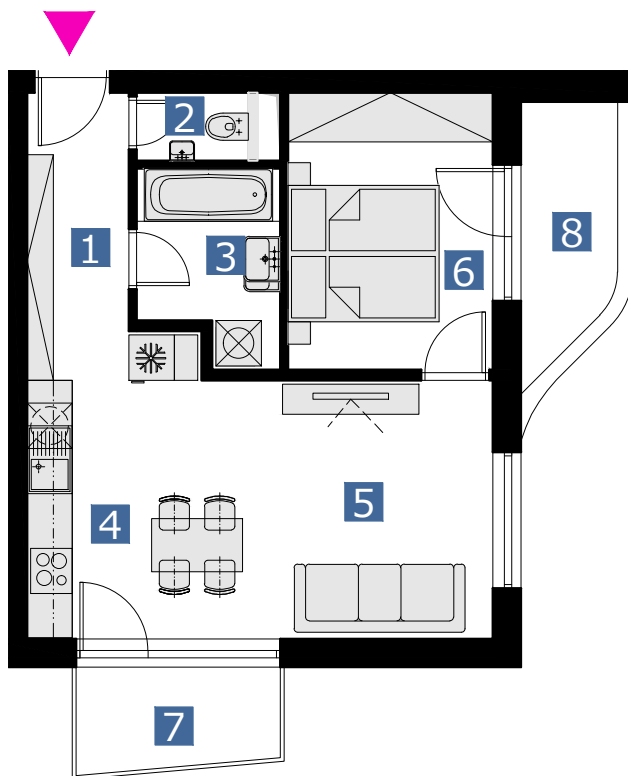

matajorka

BYT 9MMT / FLAT 9MMT 2 izbový byt / 2 rooms flat

1. vstupná predsieň	/lobby	04,60 m ²
2. wc	/wc	01,71 m ²
3. kúpeľňa	/bathroom	04,40 m ²
4. kuchyňa	/kitchen	11,22 m ²
5. obývacia izba	/living room	11,89 m ²
6. izba	/bedroom	10,20 m ²
7. balkón	/balcony	03,88 m ²
8. balkón	/balcony	04,33 m ²

CELKOVÁ PLOCHA /TOTAL **44,02 m²**

s ch é m a p ô d o r y s u 9 . N P
/ s c h e m e o f t h e n i n t h f l o o r

0 1 2 3 4 5 6 M 1:100

pôdorys je spracovaný na marketingové účely | zaria d'ovacie predmety a ich rozmiestnenie má len ilustračný charakter
floor plan is processed for marketing purposes | furniture and its placement is only for illustration