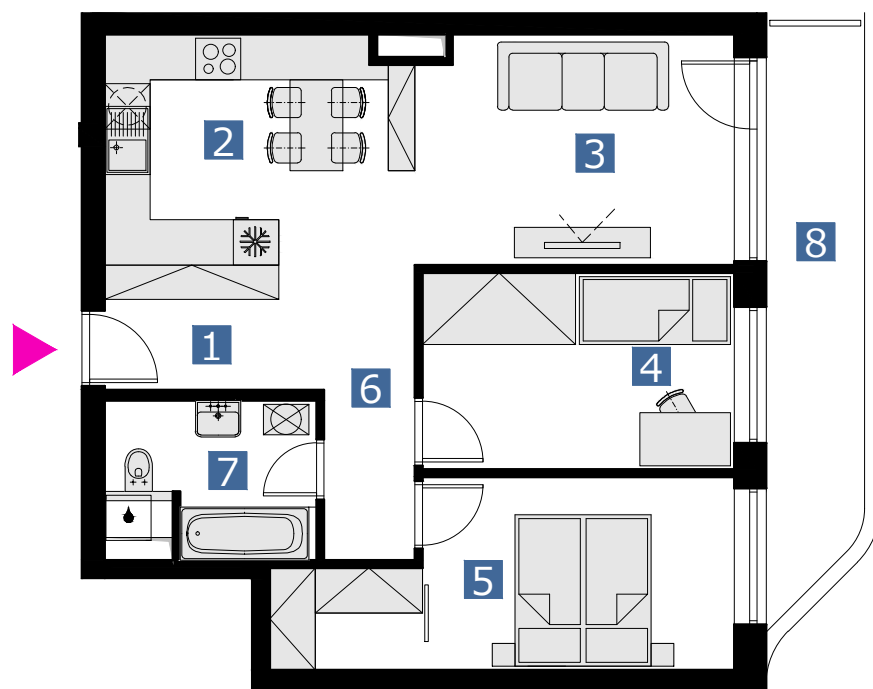

BYT 9LMT / FLAT 9LMT

3 izbový byt / 3 rooms flat

1. vstupná predsieň	/lobby	04,00 m ²
2. kuchyňa	/kitchen	12,27 m ²
3. obývacia izba	/living room	13,22 m ²
4. izba	/bedroom	10,72 m ²
5. izba	/bedroom	13,24 m ²
6. chodba	/corridor	05,93 m ²
7. kúpeľňa s wc	/bathroom	05,82 m ²
8. balkón	/balcony	09,93 m ²

CELKOVÁ PLOCHA /TOTAL **65,20 m²**

s c h é m a p ô d o r y s u 9 . N P
/ s c h e m e o f t h e n i n t h f l o o r

0 1 2 3 4 5 6 M 1:100

pôdorys je spracovaný na marketingové účely | zaria d'ovacie predmety a ich rozmiestnenie má len ilustračný charakter
floor plan is processed for marketing purposes | furniture and its placement is only for illustration