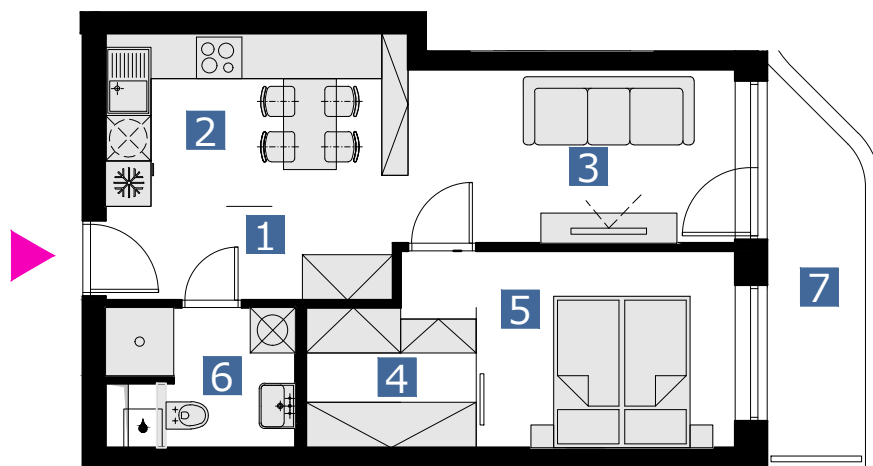

BYT 9KMT / FLAT 9KMT 2 izbový byt / 2 rooms flat

1. vstupná predsieň	/lobby	05,09 m ²
2. kuchyňa	/kitchen	09,14 m ²
3. obývacia izba	/living room	10,46 m ²
4. šatník	/wardrobe	04,91 m ²
5. izba	/bedroom	08,91 m ²
6. kúpeľňa s wc	/bathroom	04,55 m ²
7. balkón	/balcony	06,19 m ²

CELKOVÁ PLOCHA /TOTAL **43,06 m²**

s c h é m a p ô d o r y s u 9 . N P
/ s c h e m e o f t h e n i n t h f l o o r

0 1 2 3 4 5 6 M 1:100

pôdorys je spracovaný na marketingové účely | zaria d'ovacie predmety a ich rozmiestnenie má len ilustračný charakter
floor plan is processed for marketing purposes | furniture and its placement is only for illustration