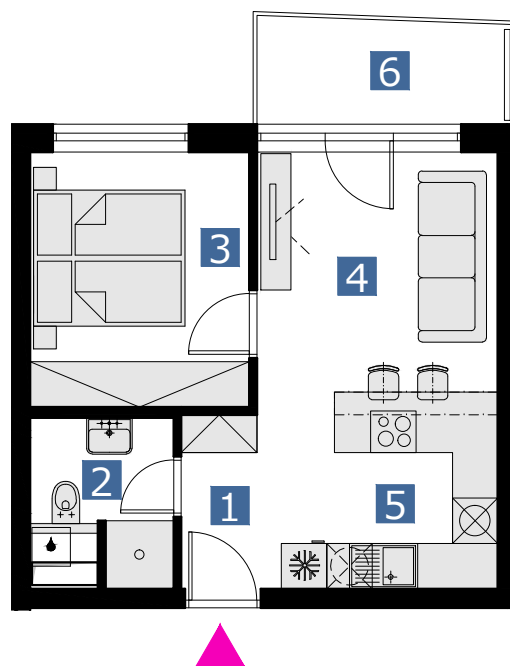

APARTMÁN 7GMT / APARTMENT 7GMT

2 izbový apar. / 2 rooms apar.

1. vstupná predsieň	/lobby	0 3, 2 7 m ²
2. kúpeľňa s wc	/bathroom	0 4, 2 0 m ²
3. izba	/bedroom	0 9, 7 7 m ²
4. obývací izba	/living room	1 1, 5 5 m ²
5. kuchyňa	/kitchen	0 6, 5 8 m ²
6. balkón	/balcony	0 4, 8 8 m ²

CELKOVÁ PLOCHA /TOTAL **35,37 m²**

s c h é m a p ô d o r y s u 7 . N P
/ s c h e m e o f t h e s v e n t h f l o o r

0 1 2 3 4 5 6 M 1:100

pôdorys je spracovaný na marketingové účely | zaria d'ovacie predmety a ich rozmiestnenie má len ilustračný charakter
floor plan is processed for marketing purposes | furniture and its placement is only for illustration