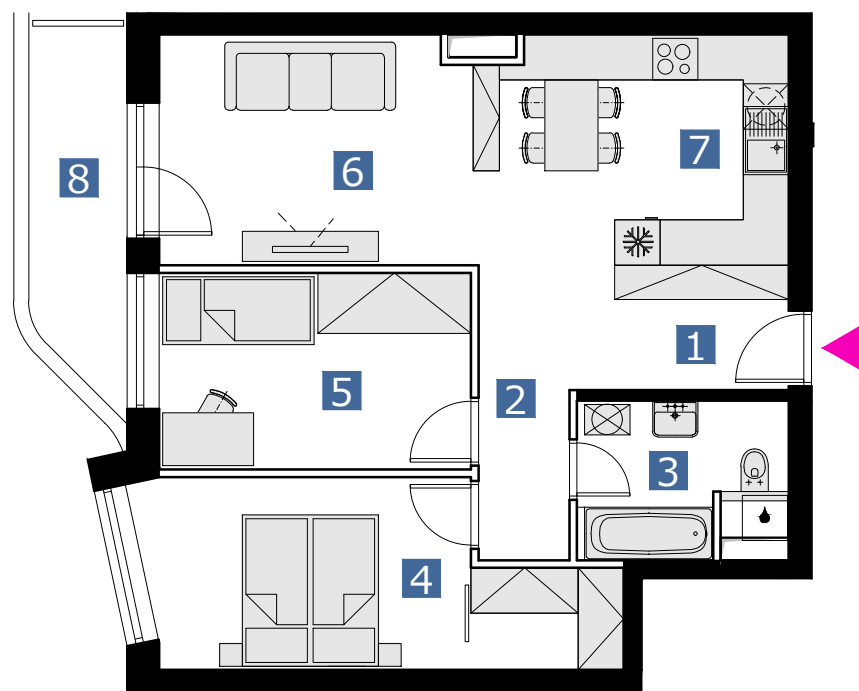

BYT 7CMT / FLAT 7CMT

3 izbový byt / 3 rooms flat

1. vstupná predsieň	/lobby	0 4, 0 0 m ²
2. chodba	/corridor	0 5, 9 3 m ²
3. kúpeľňa s wc	/bathroom	0 5, 8 2 m ²
4. izba	/bedroom	1 3, 7 3 m ²
5. izba	/bedroom	1 0, 7 2 m ²
6. obývacia izba	/living room	1 2, 8 5 m ²
7. kuchyňa	/kitchen	1 2, 4 6 m ²
8. balkón	/balcony	0 6, 2 5 m ²

CELKOVÁ PLOCHA /TOTAL **65,51 m²**

s c h é m a p ô d o r y s u 7 . N P
/ s c h e m e o f t h e s v e n t h f l o o r

0 1 2 3 4 5 6 M 1:100

pôdorys je spracovaný na marketingové účely | zaria d'ovacie predmety a ich rozmiestnenie má len ilustračný charakter
floor plan is processed for marketing purposes | furniture and its placement is only for illustration