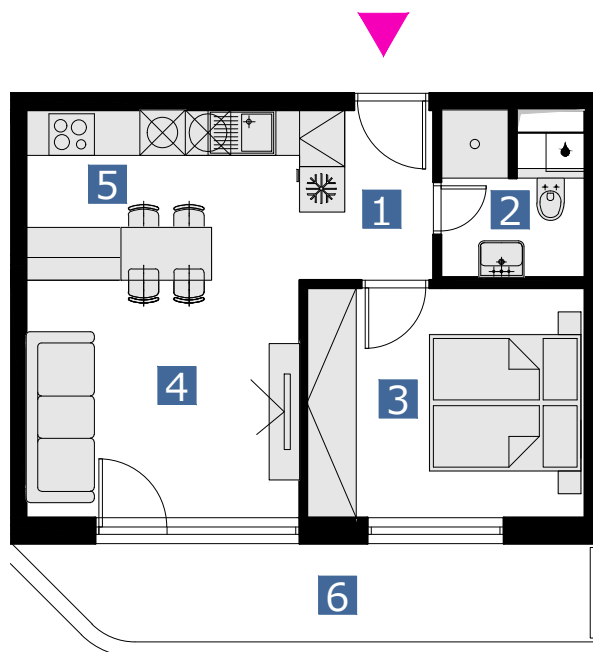

BYT 6PMT / FLAT 6PMT

2 izbový byt / 2 rooms flat

1. vstupná predsieň	/lobby	0 4, 2 6 m ²
2. kúpeľňa s wc	/bathroom	0 4, 1 1 m ²
3. izba	/bedroom	1 1, 1 6 m ²
4. obývacia izba	/living room	1 1, 6 6 m ²
5. kuchyňa	/kitchen	0 8, 1 2 m ²
6. balkón	/balcony	0 9, 4 5 m ²

CELKOVÁ PLOCHA /TOTAL **39,31 m²**

s ch é m a p ô d o r y s u 6 . N P
/ s c h e m e o f t h e s i x t h f l o o r

0 1 2 3 4 5 6 M 1:100

pôdorys je spracovaný na marketingové účely | zaria d'ovacie predmety a ich rozmiestnenie má len ilustračný charakter
floor plan is processed for marketing purposes | furniture and its placement is only for illustration