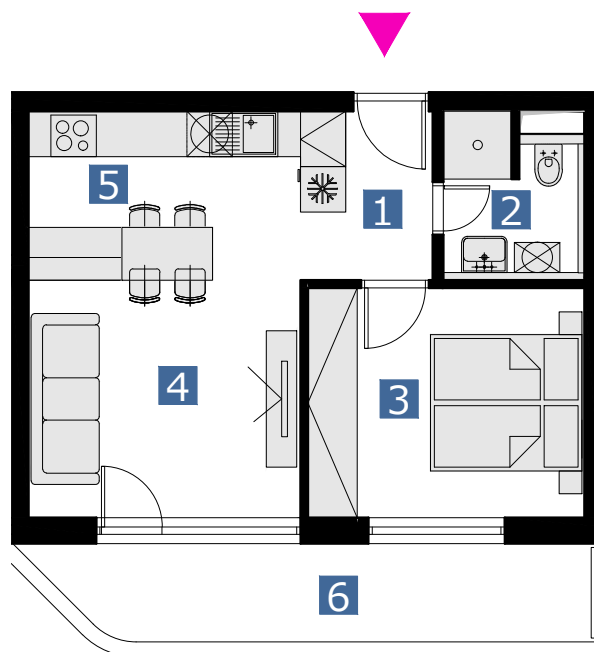

BYT 6PMT / FLAT 6PMT

2 izbový byt / 2 rooms flat

1. vstupná predsieň	/lobby	04,26 m ²
2. kúpeľňa s wc	/bathroom	04,11 m ²
3. izba	/bedroom	11,16 m ²
4. obývacia izba	/living room	11,66 m ²
5. kuchyňa	/kitchen	08,12 m ²
6. balkón	/balcony	09,45 m ²

CELKOVÁ PLOCHA /TOTAL **39,31 m²**

s ch é m a p ô d o r y s u 6 . N P
/ s c h e m e o f t h e s i x t h f l o o r

0 1 2 3 4 5 6

M 1:100

pôdorys je spracovaný na marketingové účely | zariadenie predmetov a ich rozmiestnenie má len ilustračný charakter
floor plan is processed for marketing purposes | furniture and its placement is only for illustration