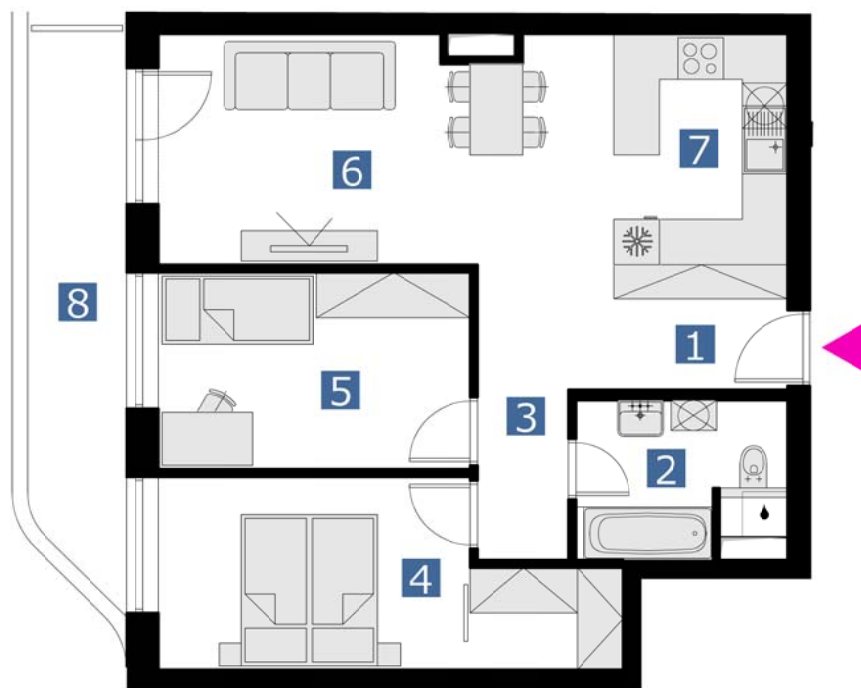

matajorka

APARTMÁN 6CMT / APARTMENT 6CMT 3 izbový apar. / 3 rooms apar.

1. vstupná predsieň	/lobby	04,00 m ²
2. kúpeľňa s wc	/bathroom	05,81 m ²
3. chodba	/corridor	05,93 m ²
4. izba	/bedroom	13,24 m ²
5. izba	/bedroom	10,72 m ²
6. obývacia izba	/living room	13,05 m ²
7. kuchyňa	/kitchen	12,27 m ²
8. balkón	/balcony	09,47 m ²

CELKOVÁ PLOCHA /TOTAL **65,02 m²**

schéma pôdorysu 6. NP
/ scheme of the sixth floor

0 1 2 3 4 5 6 M 1:100

pôdorys je spracovaný na marketingové účely | zariadenie predmety a ich rozmiestnenie má len ilustračný charakter
floor plan is processed for marketing purposes | furniture and its placement is only for illustration