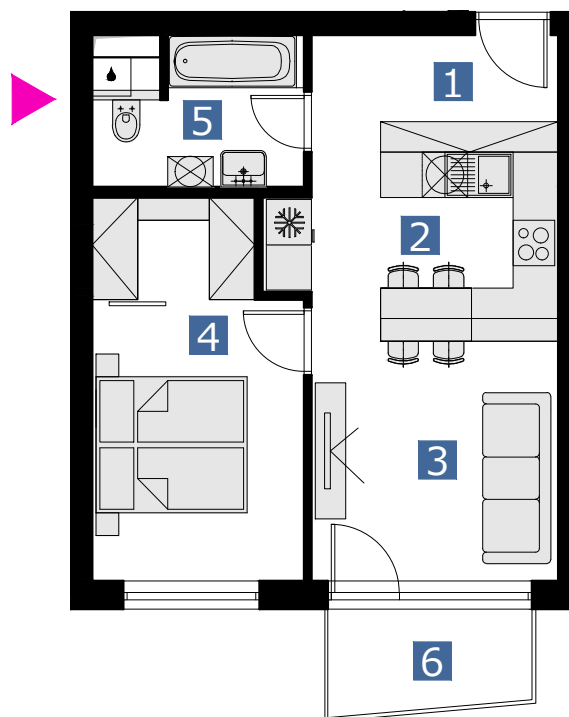

BYT 4BMT / FLAT 4BMT 2 izbový byt / 2 rooms flat

| | | |
|---------------------|--------------|-------------------------|
| 1. vstupná predsieň | /lobby | 0 5, 2 6 m ² |
| 2. kuchyňa | /kitchen | 0 8, 9 7 m ² |
| 3. obývacia izba | /living room | 1 0, 7 5 m ² |
| 4. izba | /bedroom | 1 3, 4 1 m ² |
| 5. kúpeľňa s wc | /bathroom | 0 5, 6 2 m ² |
| 6. balkón | /balcony | 0 3, 8 8 m ² |

CELKOVÁ PLOCHA /TOTAL **44,00 m²**

schéma pôdorysu 4. NP
/ scheme of the fourth floor

0 1 2 3 4 5 6 M 1:100

pôdorys je spracovaný na marketingové účely | zariaďovacie predmety a ich rozmiestnenie má len ilustračný charakter
floor plan is processed for marketing purposes | furniture and its placement is only for illustration