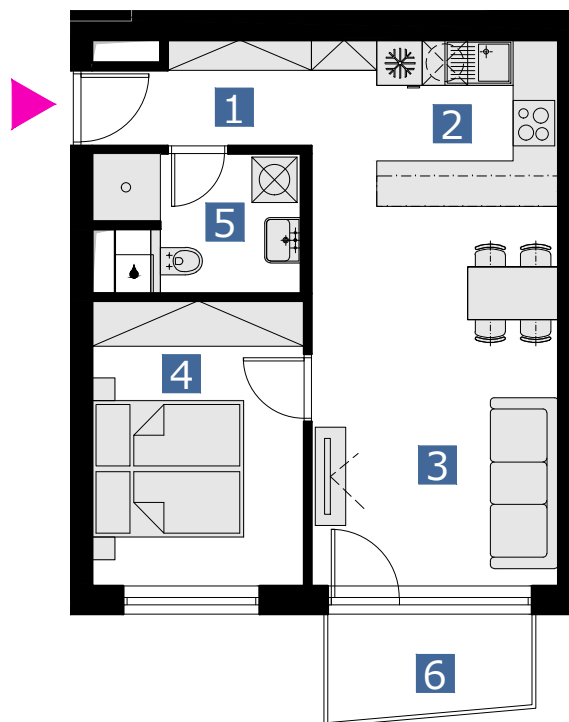

## BYT 2HMT / FLAT 2HMT 2 izbový byt / 2 rooms flat

1. vstupná predsieň	/lobby	03,81 m <sup>2</sup>
2. kuchyňa	/kitchen	07,18 m <sup>2</sup>
3. obývacia izba	/living room	16,77 m <sup>2</sup>
4. izba	/bedroom	10,65 m <sup>2</sup>
5. kúpeľňa s wc	/bathroom	05,10 m <sup>2</sup>
7. balkón	/balcony	03,88 m <sup>2</sup>

**CELKOVÁ PLOCHA** /TOTAL **43,51 m<sup>2</sup>**

schéma pôdorysu 2. NP  
/ scheme of the second floor

0 1 2 3 4 5 6

M 1:100

pôdorys je spracovaný na marketingové účely | zariaďovacie predmety a ich rozmiestnenie má len ilustračný charakter  
floor plan is processed for marketing purposes | furniture and its placement is only for illustration