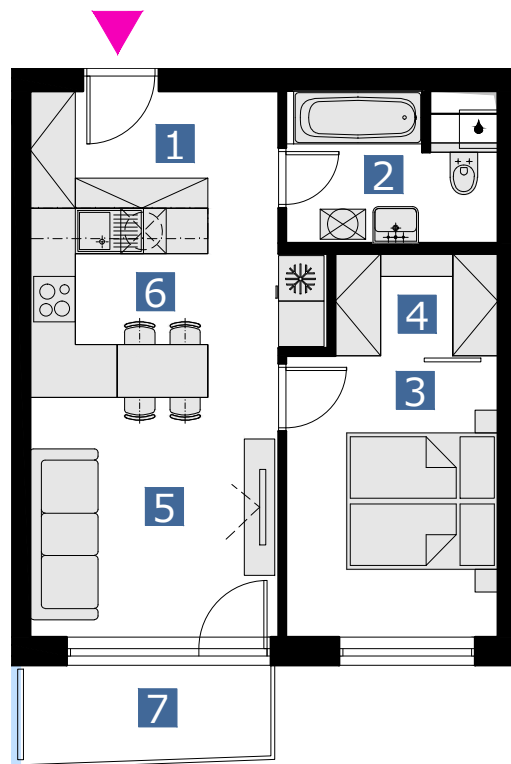

matajorka

BYT 2FMT / FLAT 2FMT 2 izbový byt / 2 rooms flat

1. vstupná predsieň	/lobby	0 5, 2 9 m²
2. kúpeľňa s wc	/bathroom	0 5, 6 3 m²
3. izba	/bedroom	1 0, 5 1 m²
4. šatník	/wardrobe	0 2, 9 0 m²
5. obývacia izba	/living room	1 1, 8 0 m²
6. kuchyňa	/kitchen	0 9, 0 2 m²
7. balkón	/balcony	0 4, 4 9 m²

CELKOVÁ PLOCHA /TOTAL **44,15 m²**

0 1 2 3 4 5 6 M 1:100

pôdorys je spracovaný na marketingové účely | zariaďovacie predmety a ich rozmiestnenie má len ilustračný charakter
floor plan is processed for marketing purposes | furniture and its placement is only for illustration

vigroup