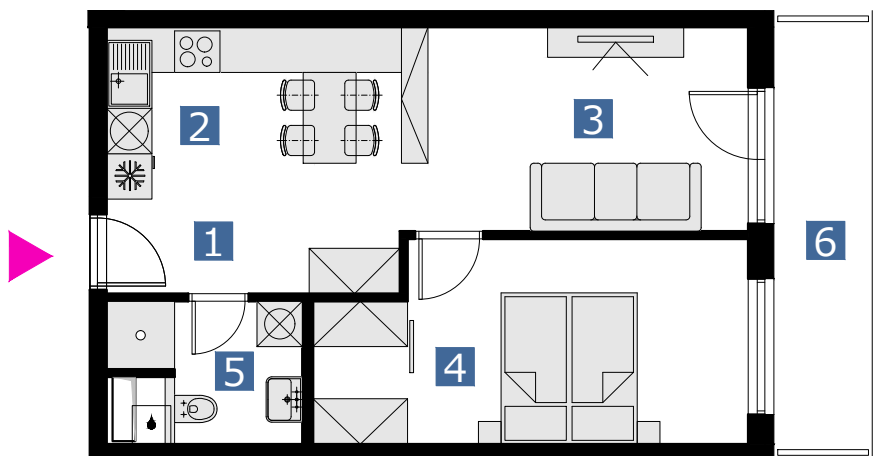

matajorka

BYT 24GMT / FLAT 24GMT

2 izbový byt / 2 rooms flat

1. vstupná predsieň	/ lobby	05,06 m ²
2. kuchyňa	/ kitchen	08,87 m ²
3. obývacia izba	/ living room	12,60 m ²
4. izba	/ bedroom	14,68 m ²
5. kúpeľňa s wc	/ bathroom	04,81 m ²
6. balkón	/ balcony	07,67 m ²

CELKOVÁ PLOCHA / TOTAL **46,02 m²**

s c h é m a p ô d o r y s u 2 4 N P
/ s c h e m e o f t h e t w e n t y f o u r t h f l o o r

0 1 2 3 4 5 6 M 1:100

pôdorys je spracovaný na marketingové účely | zariadenie predmety a ich rozmiestnenie má len ilustračný charakter
floor plan is processed for marketing purposes | furniture and its placement is only for illustration