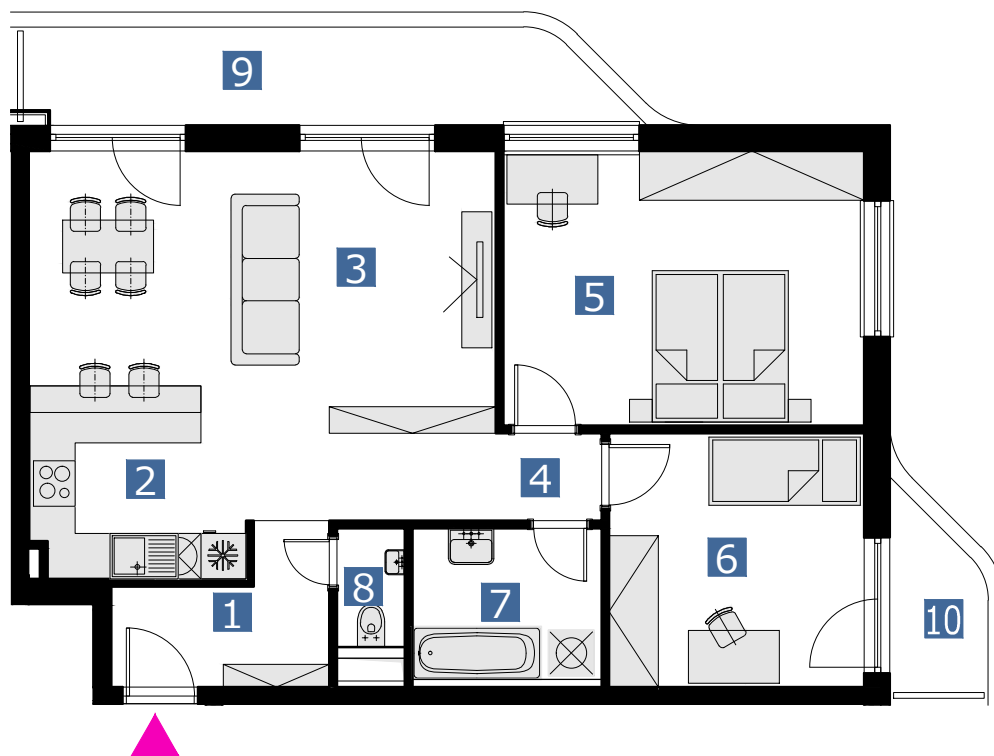

matajorka

BYT 23FMT / FLAT 23FMT

3 izbový byt / 3 rooms flat

1. vstupná predsieň	/ lobby	0 4, 8 3 m ²
2. kuchyňa	/ kitchen	0 7, 4 2 m ²
3. obývacia izba	/ living room	2 1, 5 7 m ²
4. chodba	/ corridor	0 5, 5 1 m ²
5. izba	/ bedroom	1 7, 4 1 m ²
6. izba	/ bedroom	1 1, 6 1 m ²
7. kúpeľňa	/ bathroom	0 5, 2 5 m ²
8. WC	/ toilet	0 1, 9 6 m ²
9. balkón	/ balcony	1 0, 3 4 m ²
10. balkón	/ balcony	0 3, 1 1 m ²

CELKOVÁ PLOCHA / TOTAL **75,56 m²**

s c h é m a p ô d o r y s u 2 3 N P
/ s c h e m e o f t h e t w e n t y t h i r d f l o o r

0 1 2 3 4 5 6 M 1:100

pôdorys je spracovaný na marketingové účely | zariadenie predmety a ich rozmiestnenie má len ilustračný charakter
floor plan is processed for marketing purposes | furniture and its placement is only for illustration