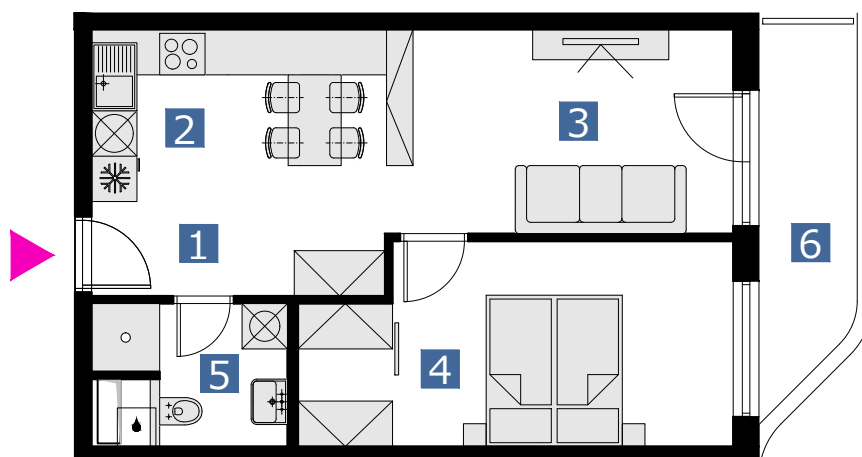

matajorka

BYT 22GMT / FLAT 22GMT

2 izbový byt / 2 rooms flat

1. vstupná predsieň	/ lobby	05,06 m ²
2. kuchyňa	/ kitchen	08,87 m ²
3. obývacia izba	/ living room	12,60 m ²
4. izba	/ bedroom	14,68 m ²
5. kúpeľňa s wc	/ bathroom	04,81 m ²
6. balkón	/ balcony	06,29 m ²

CELKOVÁ PLOCHA / TOTAL **46,02 m²**

s c h é m a p ô d o r y s u 2 2 N P
/ s c h e m e o f t h e t w e n t y s e c o n d f l o o r

0 1 2 3 4 5 6 M 1:100

pôdorys je spracovaný na marketingové účely | zariadenie predmety a ich rozmiestnenie má len ilustračný charakter
floor plan is processed for marketing purposes | furniture and its placement is only for illustration