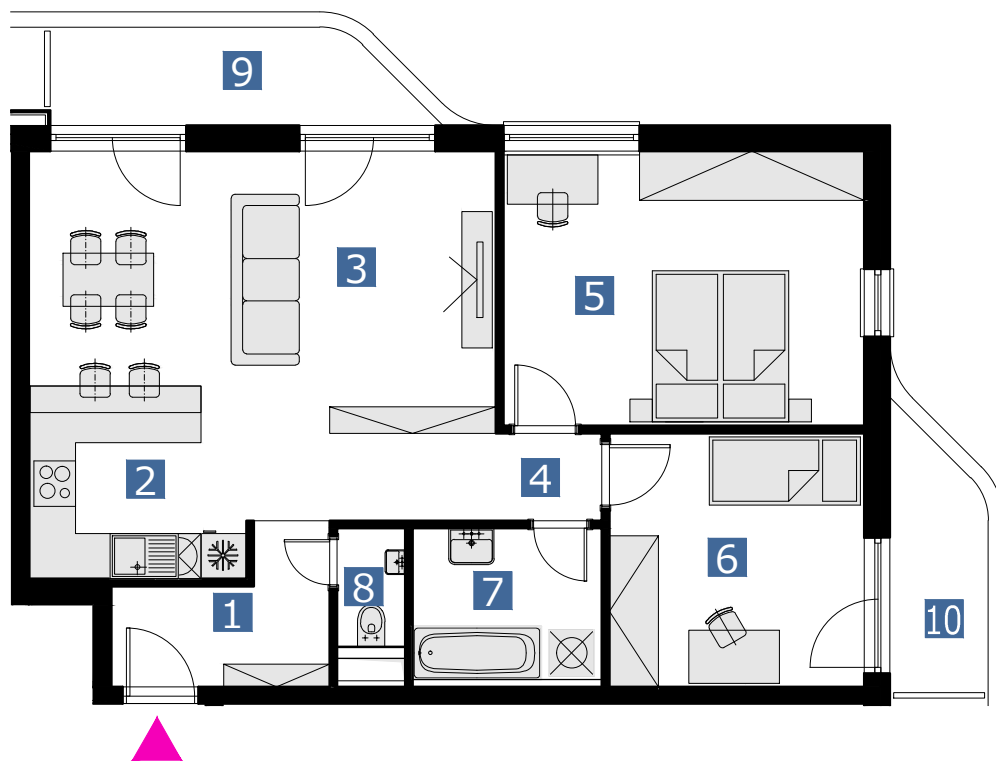

matajorka

BYT 21FMT / FLAT 21FMT

3 izbový byt / 3 rooms flat

1. vstupná predsieň	/ lobby	0 4,82 m ²
2. kuchyňa	/ kitchen	0 7,42 m ²
3. obývacia izba	/ living room	2 1,58 m ²
4. chodba	/ corridor	0 5,51 m ²
5. izba	/ bedroom	1 7,41 m ²
6. izba	/ bedroom	1 1,61 m ²
7. kúpeľňa	/ bathroom	0 5,25 m ²
8. WC	/ toilet	0 1,96 m ²
9. balkón	/ balcony	0 6,37 m ²
10. balkón	/ balcony	0 4,48 m ²

CELKOVÁ PLOCHA / TOTAL **75,56 m²**

s c h é m a p ô d o r y s u 2 1 N P
/ s c h e m e o f t h e t w e n t y f i r s t f l o o r

0 1 2 3 4 5 6 M 1:100

pôdorys je spracovaný na marketingové účely | zariadenie predmety a ich rozmiestnenie má len ilustračný charakter
floor plan is processed for marketing purposes | furniture and its placement is only for illustration