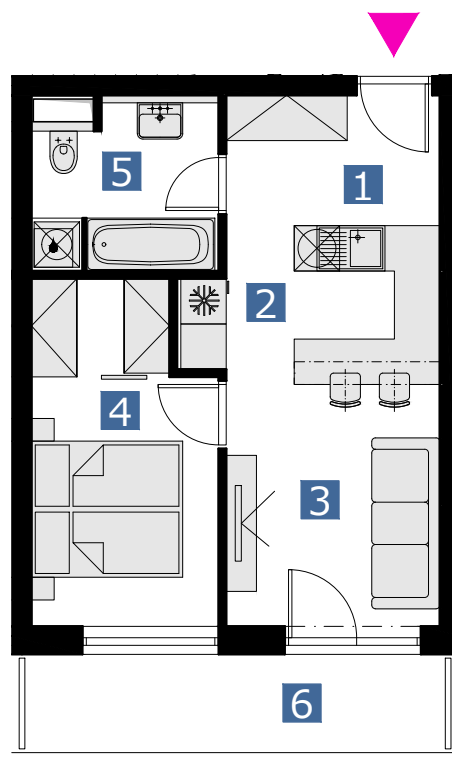

matajorka

BYT 15IMT / FLAT 15IMT

2 izbový byt / 2 rooms flat

1. vstupná predsieň	/lobby	0 5,02 m ²
2. kuchyňa	/kitchen	0 6,71 m ²
3. obývacia izba	/living room	0 9,32 m ²
4. izba	/bedroom	1 0,63 m ²
5. kúpeľňa s wc	/bathroom	0 5,75 m ²
6. balkón	/balcony	0 7,54 m ²

CELKOVÁ PLOCHA /TOTAL **37,43 m²**

s ch é m a p ô d o r y s u 1 5 . N P
/ s c h e m e o f t h e f i f t e e n t h f l o o r

0 1 2 3 4 5 6 M 1:100

pôdorys je spracovaný na marketingové účely | zariadenie predmety a ich rozmiestnenie má len ilustračný charakter
floor plan is processed for marketing purposes | furniture and its placement is only for illustration