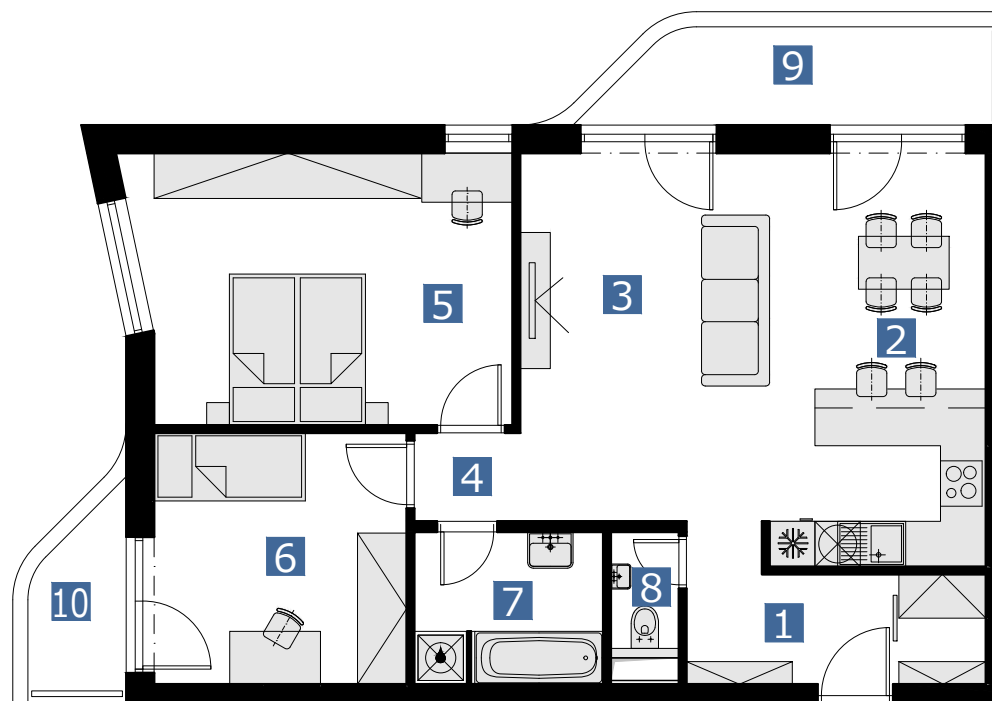

BYT 15DMT / FLAT 15DMT

3 izbový byt / 3 rooms flat

1. vstupná predsieň	/lobby	0 6, 6 1 m ²
2. kuchyňa	/kitchen	1 5, 9 1 m ²
3. obývacia izba	/living room	1 6, 3 4 m ²
4. chodba	/corridor	0 1, 6 4 m ²
5. izba	/bedroom	1 7, 7 6 m ²
6. izba	/bedroom	1 1, 4 7 m ²
7. kúpeľňa	/bathroom	0 5, 1 1 m ²
8. WC	/toilet	0 1, 8 8 m ²
9. balkón	/balcony	0 6, 8 3 m ²
10. balkón	/balcony	0 3, 0 9 m ²

CELKOVÁ PLOCHA /TOTAL **76,72 m²**

schéma pôdorysu 15. NP
/ scheme of the fifteenth floor

0 1 2 3 4 5 6 M 1:100

pôdorys je spracovaný na marketingové účely | zariadenie predmety a ich rozmiestnenie má len ilustračný charakter
floor plan is processed for marketing purposes | furniture and its placement is only for illustration