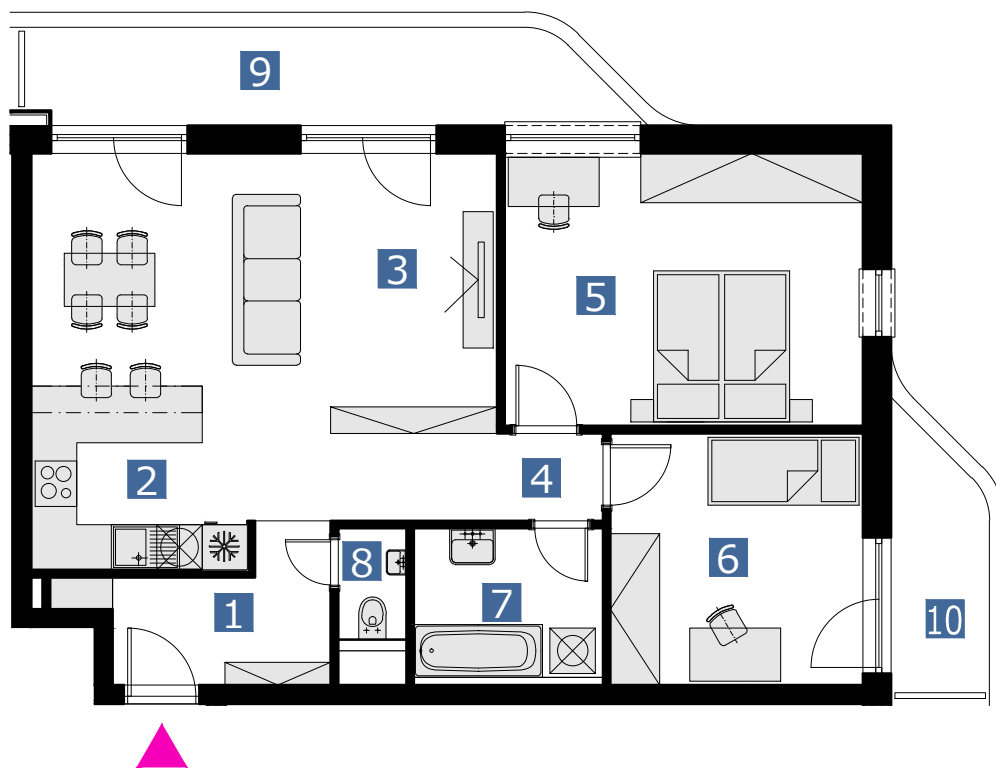

matajorka

BYT 13FMT / FLAT 13FMT

3 izbový byt / 3 rooms flat

1. vstupná predsieň	/lobby	05,45 m ²
2. kuchyňa	/kitchen	06,95 m ²
3. obývacia izba	/living room	21,55 m ²
4. chodba	/corridor	05,43 m ²
5. izba	/bedroom	17,15 m ²
6. izba	/bedroom	11,47 m ²
7. kúpeľňa	/bathroom	05,25 m ²
8. WC	/toilet	01,93 m ²
9. balkón	/balcony	10,34 m ²
10. balkón	/balcony	04,48 m ²

CELKOVÁ PLOCHA /TOTAL **75,18 m²**

schéma pôdorysu 13. NP
/ scheme of the thirteenth floor

0 1 2 3 4 5 6 M 1:100

pôdorys je spracovaný na marketingové účely | zariadenie predmety a ich rozmiestnenie má len ilustračný charakter
floor plan is processed for marketing purposes | furniture and its placement is only for illustration