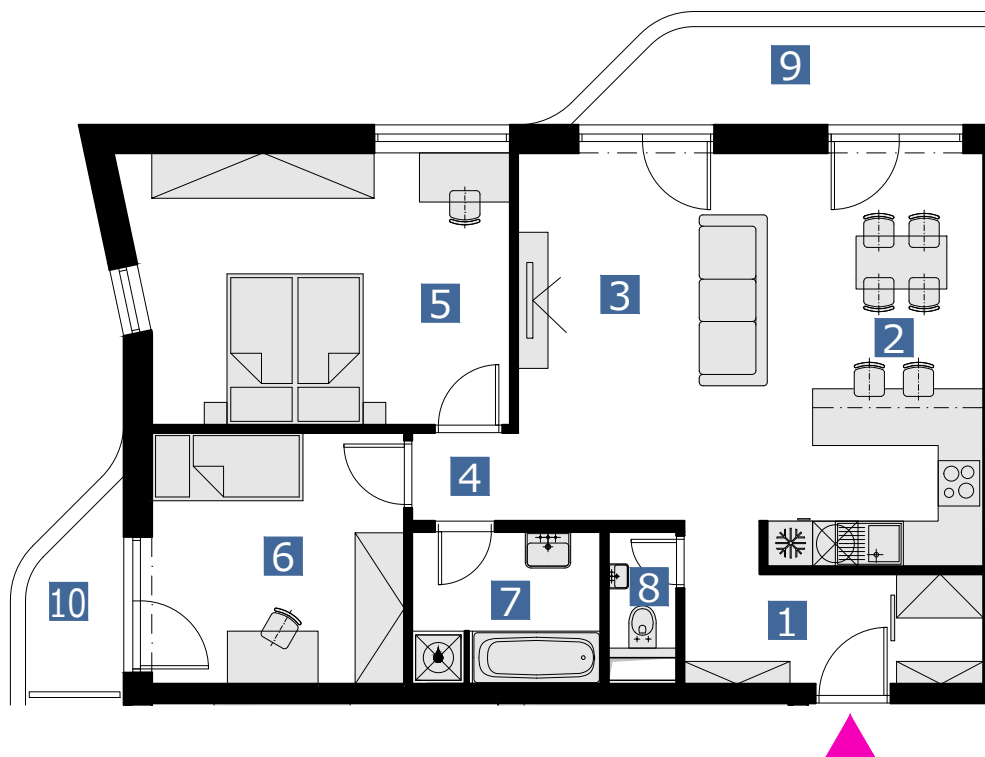

matajorka

BYT 13DMT / FLAT 13DMT

3 izbový byt / 3 rooms flat

1. vstupná predsieň	/lobby	0 6, 6 1 m ²
2. kuchyňa	/kitchen	1 5, 9 1 m ²
3. obývacia izba	/living room	1 6, 3 4 m ²
4. chodba	/corridor	0 1, 6 4 m ²
5. izba	/bedroom	1 7, 7 6 m ²
6. izba	/bedroom	1 1, 4 7 m ²
7. kúpeľňa	/bathroom	0 5, 1 1 m ²
8. WC	/toilet	0 1, 8 8 m ²
9. balkón	/balcony	0 6, 8 3 m ²
10. balkón	/balcony	0 3, 1 1 m ²
CELKOVÁ PLOCHA	/TOTAL	76,72 m²

schéma pôdorysu 13.NP
/ scheme of the thirteenth floor

0 1 2 3 4 5 6 M 1:100

pôdorys je spracovaný na marketingové účely | zariadenie predmety a ich rozmiestnenie má len ilustračný charakter
floor plan is processed for marketing purposes | furniture and its placement is only for illustration