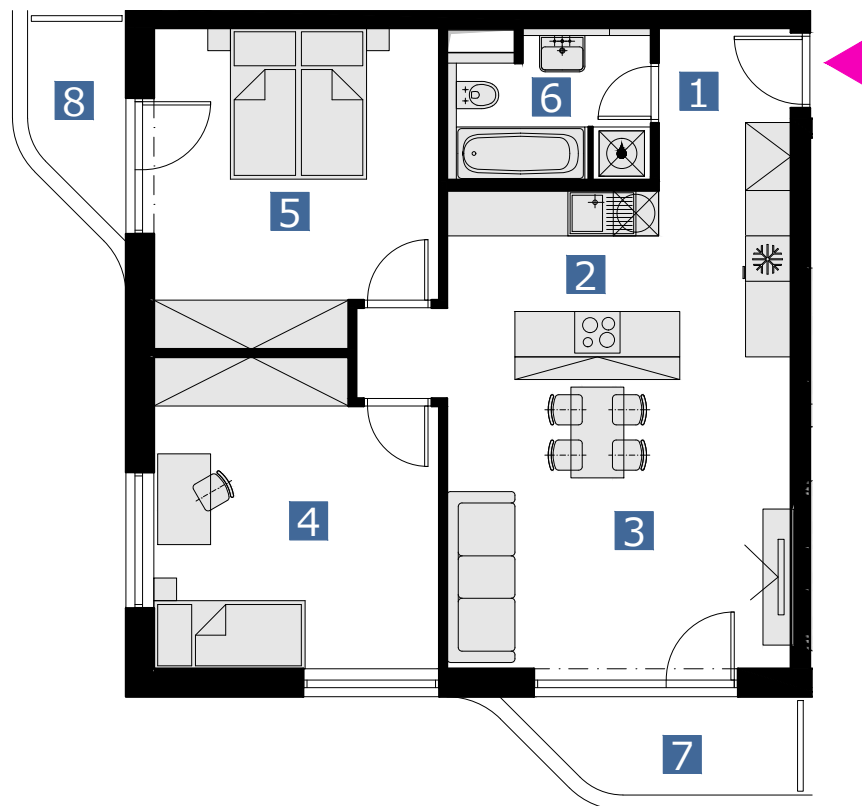

matajorka

BYT 13BMT / FLAT 12BMT

3 izbový byt / 3 rooms flat

| | | |
|---------------------|--------------|----------------------|
| 1. vstupná predsieň | /lobby | 03,91 m ² |
| 2. kuchyňa | /kitchen | 10,79 m ² |
| 3. obývacia izba | /living room | 19,84 m ² |
| 4. izba | /bedroom | 14,88 m ² |
| 5. izba | /bedroom | 15,62 m ² |
| 6. kúpeľňa s wc | /bathroom | 05,43 m ² |
| 7. balkón | /balcony | 04,64 m ² |
| 8. balkón | /balcony | 03,19 m ² |

CELKOVÁ PLOCHA /TOTAL **70,47 m²**

schéma pôdorysu 13. NP
/ scheme of the thirteenth floor

0 1 2 3 4 5 6 M 1:100

pôdorys je spracovaný na marketingové účely | zariadenie predmety a ich rozmiestnenie má len ilustračný charakter
floor plan is processed for marketing purposes | furniture and its placement is only for illustration