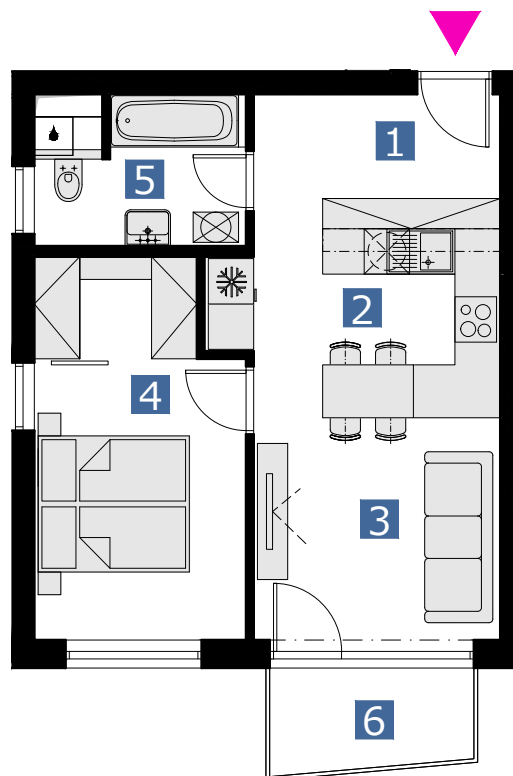

matajorka

BYT 11BMT / FLAT 11BMT

2 izbový byt / 2 rooms flat

1. vstupná predsieň	/lobby	0 6, 0 1 m ²
2. kuchyňa	/kitchen	0 8, 2 2 m ²
3. obývacia izba	/living room	1 0, 7 4 m ²
4. izba	/bedroom	1 3, 4 1 m ²
5. kúpeľňa s wc	/bathroom	0 5, 6 2 m ²
6. balkón	/balcony	0 3, 8 8 m ²

CELKOVÁ PLOCHA /TOTAL **44,00 m²**

s ch é m a p ô d o r y s u 1 1 . N P
/ s c h e m e o f t h e e l e v e n t h f l o o r

0 1 2 3 4 5 6 M 1:100

pôdorys je spracovaný na marketingové účely | zariadenie predmety a ich rozmiestnenie má len ilustračný charakter
floor plan is processed for marketing purposes | furniture and its placement is only for illustration