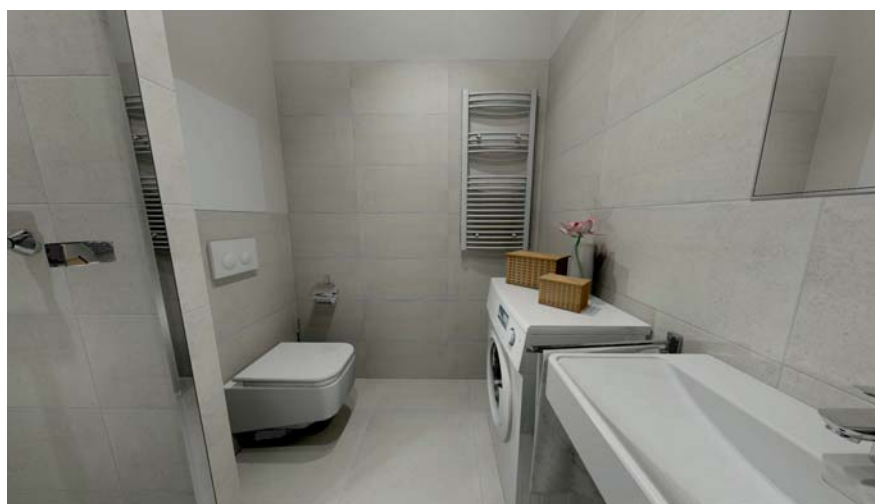

výška obkladu v kúpeľni _ 2 100 mm

výška obkladu WC _ 1 200 mm

VARIANT B

Dekor Rako cemento _ **BÉŽOVÁ**

podlaha _ BÉŽOVÁ 60x60 cm

primurovky _ BÉŽOVÁ 30x60 cm: všetky primurovky kúpeľňa a WC

steny _ BÉŽOVÁ 30x60 cm: všetky steny kúpeľne a WC

09 _ návrh riešenia kúpeľní v štandardnom vybavení

výška obkladu v kúpeľni _ 2 100 mm

výška obkladu WC _ 1 200 mm

VARIANT B

kombinácia dekorov Rako cemento _ **BÉŽOVÁ**

všetky zobrazené priestory, doplnky, úchytné a iné drobné zariadenie majú ilustračný charakter