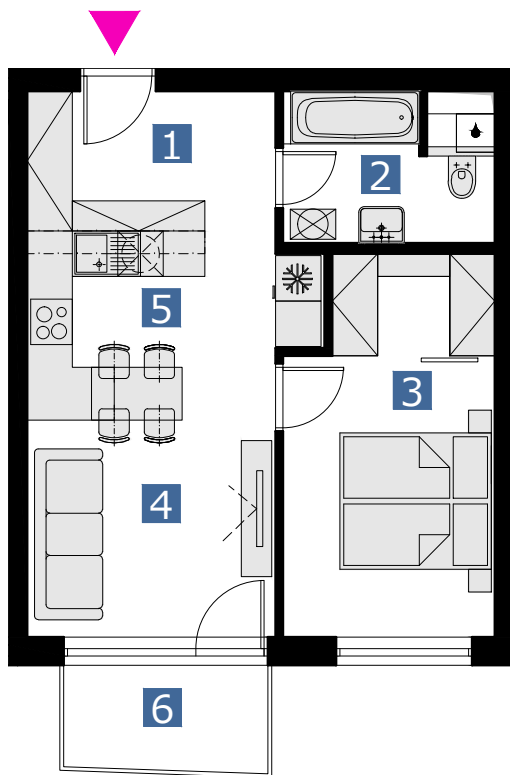

matajorka

BYT 9NMT / FLAT 9NMT 2 izbový byt / 2 rooms flat

1. vstupná predsieň	/lobby	0 6, 2 7 m²
2. kúpeľňa s wc	/bathroom	0 5, 6 2 m²
3. izba	/bedroom	1 3, 4 1 m²
4. obývacia izba	/living room	9, 8 3 m²
5. kuchyňa	/kitchen	0 9, 0 2 m²
6. balkón	/balcony	0 4, 0 7 m²

CELKOVÁ PLOCHA /TOTAL **44,15 m²**

s c h é m a p ô d o r y s u 9 . N P
/ s c h e m e o f t h e n i n t h f l o o r

0 1 2 3 4 5 6 M 1:100

pôdorys je spracovaný na marketingové účely | zariaďovacie predmety a ich rozmiestnenie má len ilustračný charakter
floor plan is processed for marketing purposes | furniture and its placement is only for illustration

vigroup