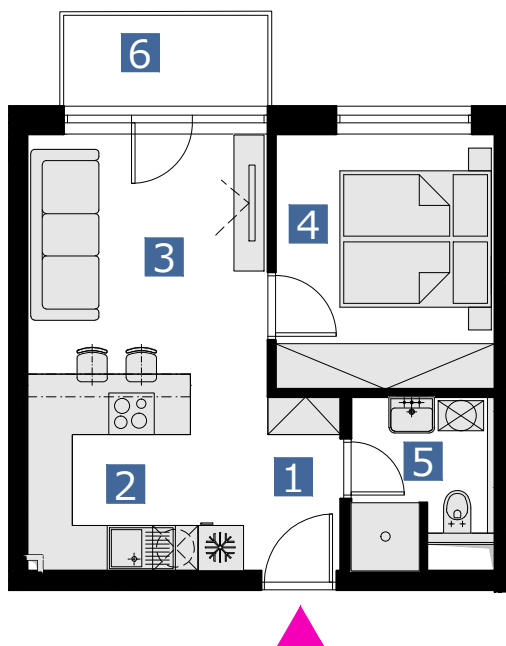

APARTMÁN 9HMT / APARTMENT 9HMT

2 izbový apar. / 2 rooms apar.

1. vstupná predsieň	/lobby	03,27 m ²
2. kuchyňa	/kitchen	06,58 m ²
3. obývacia izba	/living room	11,55 m ²
4. izba	/bedroom	09,77 m ²
5. kúpeľňa s wc	/bathroom	04,20 m ²

6. balkón	/balcony	03,88 m ²
-----------	----------	----------------------

CELKOVÁ PLOCHA /TOTAL **35,37 m²**

s c h é m a p ô d o r y s u 9 . N P
/ s c h e m e o f t h e n i n t h f l o o r

0 1 2 3 4 5 6

M 1:100

pôdorys je spracovaný na marketingové účely | zariadenie predmety a ich rozmiestnenie má len ilustračný charakter
floor plan is processed for marketing purposes | furniture and its placement is only for illustration