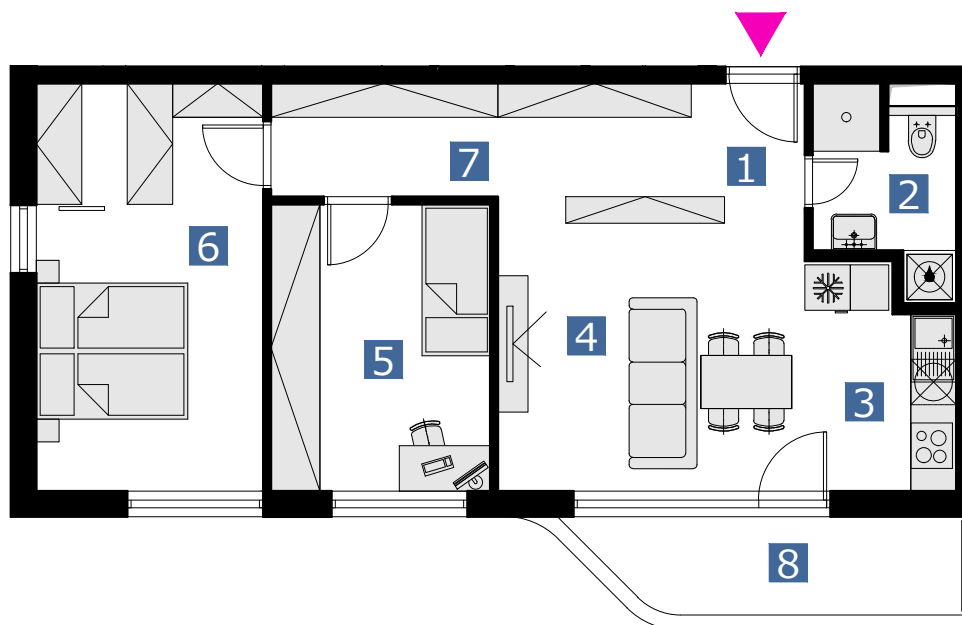

BYT 30MT / FLAT 30MT 3 izbový byt / 3 rooms flat

1. vstupná predsieň	/lobby	02,67 m ²
2. kúpeľňa s wc	/bathroom	04,60 m ²
3. kuchyňa	/kitchen	05,53 m ²
4. obývacia izba	/living room	15,55 m ²
5. izba	/bedroom	10,99 m ²
6. izba	/bedroom	16,17 m ²
7. chodba	/corridor	08,90 m ²
8. balkón	/balcony	06,55 m ²

CELKOVÁ PLOCHA /TOTAL 64,41 m²

s ch é m a p ô d o r y s u 3 . N P
/ s c h e m e o f t h e t h i r d f l o o r

0 1 2 3 4 5 6 M 1:100

pôdorys je spracovaný na marketingové účely | zariaďovacie predmety a ich rozmiestnenie má len ilustračný charakter
floor plan is processed for marketing purposes | furniture and its placement is only for illustration