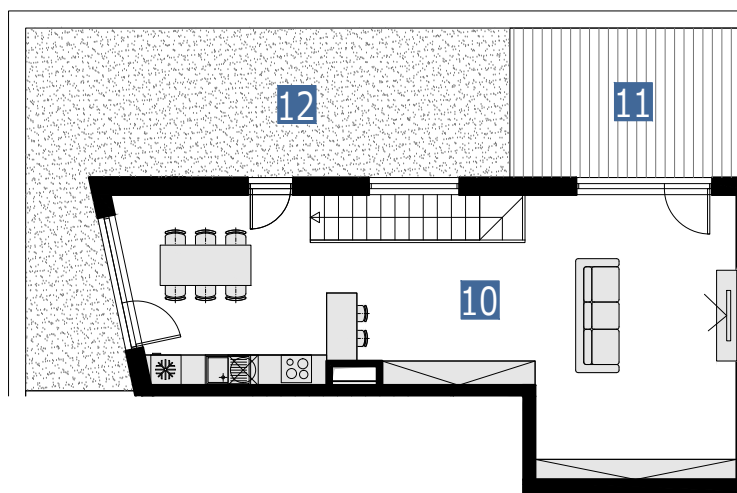

matajorka

BYT 28DMT / FLAT 28DMT

4 izbový byt / 4 rooms flat

| | | |
|---------------------|------------|----------------------|
| 1. vstupná predsieň | /lobby | 15,49 m ² |
| 2. schodisko | /staircase | 04,13 m ² |
| 3. izba | /bedroom | 16,53 m ² |
| 4. izba | /bedroom | 15,38 m ² |
| 5. izba | /bedroom | 12,29 m ² |
| 6. kúpeľňa | /bathroom | 04,88 m ² |
| 7. wc | /toilet | 02,85 m ² |
| 8. balkón | /balcony | 05,22 m ² |
| 9. balkón | /balcony | 03,11 m ² |

| | | |
|------------------------------|---------------------------|----------------------|
| 10. obývacia izba s kuchyňou | /living room with kitchen | 49,37 m ² |
| 11. terasa | /terrace | 14,04 m ² |
| 12. strecha | /roof | 36,14 m ² |

| | | |
|-----------------------|---------------|-----------------------------|
| PLOCHA 28.NP | | 71,55 m ² |
| PLOCHA 29.NP | | 49,37 m ² |
| CELKOVÁ PLOCHA | /TOTAL | 120,92 m² |

pôdorys 28.NP
/ twenty-eighth floor

pôdorys 29.NP
/ twenty-ninth floor

0 1 2 3 4 5 6 7 8 9 M 1:150

pôdorys je spracovaný na marketingové účely | zariadenie predmety a ich rozmiestnenie má len ilustračný charakter
floor plan is processed for marketing purposes | furniture and its placement is only for illustration