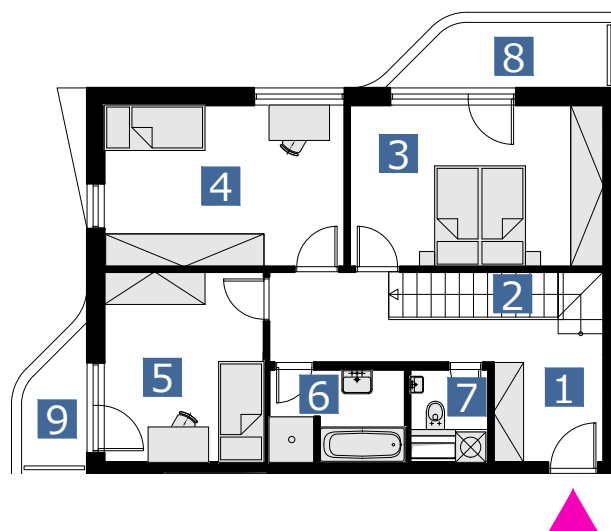

matajorka

BYT 28DMT / FLAT 28DMT

4 izbový byt / 4 rooms flat

| | | |
|---------------------|------------|----------------------|
| 1. vstupná predsieň | /lobby | 15,49 m ² |
| 2. schodisko | /staircase | 04,13 m ² |
| 3. izba | /bedroom | 16,53 m ² |
| 4. izba | /bedroom | 15,38 m ² |
| 5. izba | /bedroom | 12,29 m ² |
| 6. kúpeľňa | /bathroom | 04,88 m ² |
| 7. wc | /toilet | 02,85 m ² |
| 8. balkón | /balcony | 05,22 m ² |
| 9. balkón | /balcony | 03,11 m ² |

| | | |
|------------------------------|---------------------------|----------------------|
| 10. obývacia izba s kuchyňou | /living room with kitchen | 49,37 m ² |
| 11. terasa | /terrace | 14,04 m ² |
| 12. strecha | /roof | 36,14 m ² |

| | | |
|-----------------------|---------------|-----------------------------|
| PLOCHA 28.NP | | 71,55 m ² |
| PLOCHA 29.NP | | 49,37 m ² |
| CELKOVÁ PLOCHA | /TOTAL | 120,92 m² |

pôdorys 28.NP
/ twenty-eighth floor

pôdorys 29.NP
/ twenty-ninth floor

0 1 2 3 4 5 6 7 8 9 M 1:150

pôdorys je spracovaný na marketingové účely | zariadenie predmety a ich rozmiestnenie má len ilustračný charakter
floor plan is processed for marketing purposes | furniture and its placement is only for illustration