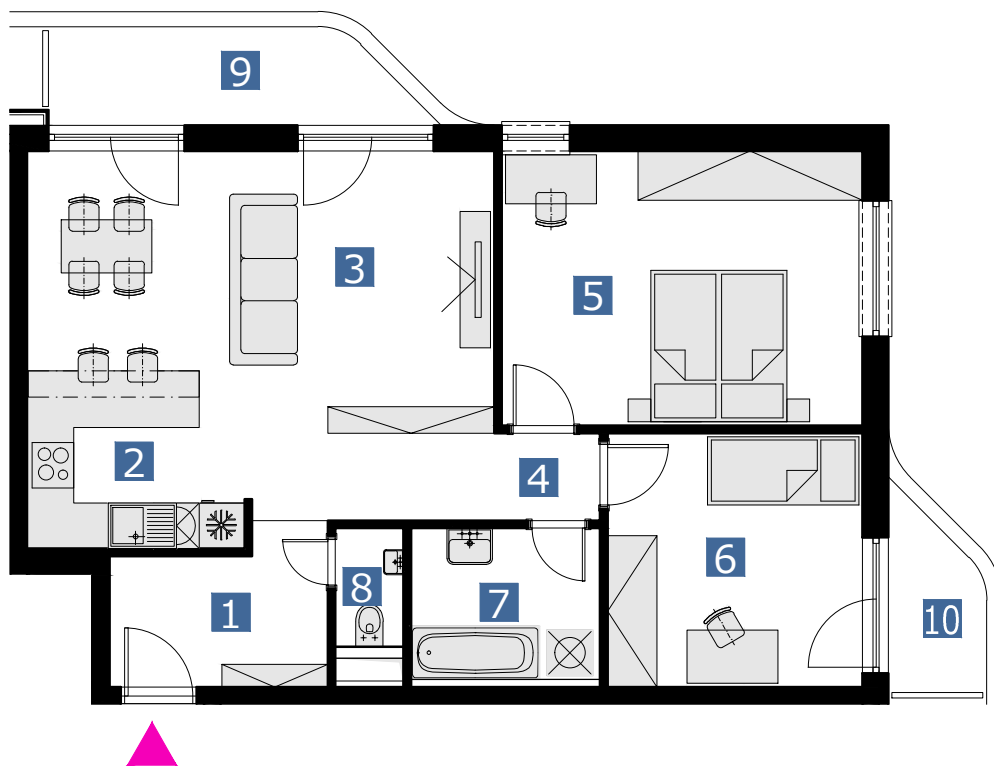

matajorka

BYT 25FMT / FLAT 25FMT

3 izbový byt / 3 rooms flat

1. vstupná predsieň	/ lobby	05,58 m ²
2. kuchyňa	/ kitchen	06,27 m ²
3. obývacia izba	/ living room	21,58 m ²
4. chodba	/ corridor	05,48 m ²
5. izba	/ bedroom	17,41 m ²
6. izba	/ bedroom	11,61 m ²
7. kúpeľňa	/ bathroom	05,25 m ²
8. WC	/ toilet	01,96 m ²
9. balkón	/ balcony	06,38 m ²
10. balkón	/ balcony	03,11 m ²

CELKOVÁ PLOCHA / TOTAL **75,14 m²**

s c h é m a p ô d o r y s u 2 5 N P
/ s c h e m e o f t h e t w e n t y f i f t h f l o o r

0 1 2 3 4 5 6 M 1:100

pôdorys je spracovaný na marketingové účely | zariadenie predmety a ich rozmiestnenie má len ilustračný charakter
floor plan is processed for marketing purposes | furniture and its placement is only for illustration