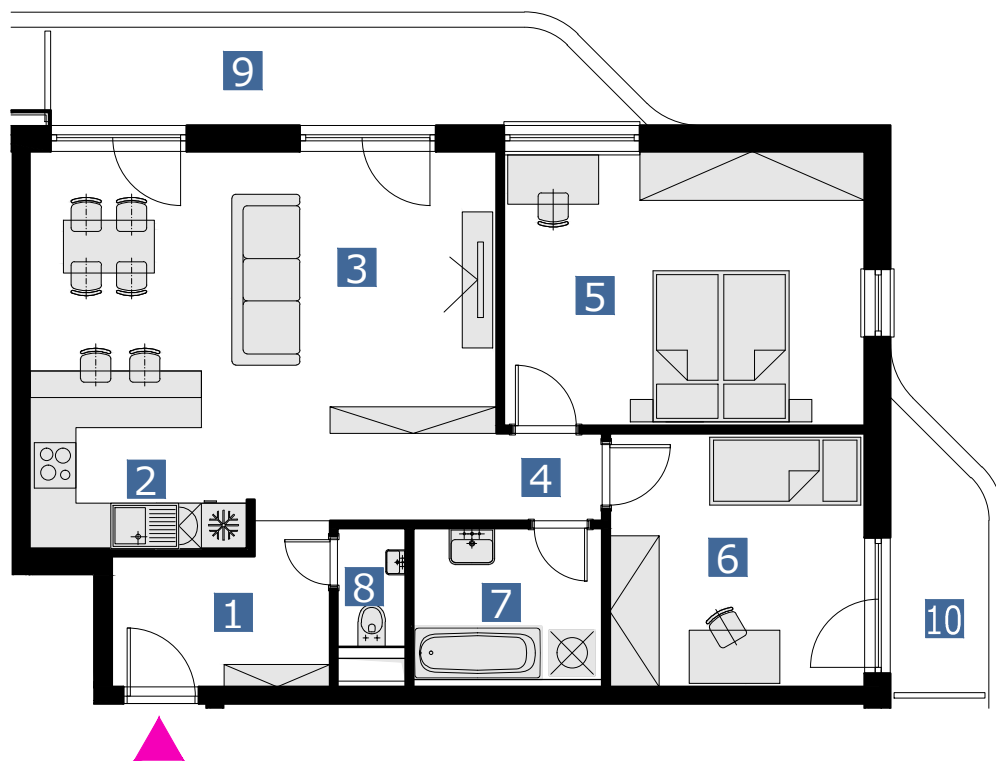

matajorka

BYT 24FMT / FLAT 24FMT

3 izbový byt / 3 rooms flat

1. vstupná predsieň	/ lobby	0 5, 5 8 m ²
2. kuchyňa	/ kitchen	6, 2 7 m ²
3. obývacia izba	/ living room	2 1, 5 8 m ²
4. chodba	/ corridor	0 5, 4 8 m ²
5. izba	/ bedroom	1 7, 4 1 m ²
6. izba	/ bedroom	1 1, 6 1 m ²
7. kúpeľňa	/ bathroom	0 5, 2 5 m ²
8. WC	/ toilet	0 1, 9 6 m ²
9. balkón	/ balcony	0 9, 8 9 m ²
10. balkón	/ balcony	0 4, 4 8 m ²

CELKOVÁ PLOCHA / TOTAL **75,14 m²**

s c h é m a p ô d o r y s u 2 4 N P
/ s c h e m e o f t h e t w e n t y f o u r t h f l o o r

0 1 2 3 4 5 6 M 1:100

pôdorys je spracovaný na marketingové účely | zariadenie predmety a ich rozmiestnenie má len ilustračný charakter
floor plan is processed for marketing purposes | furniture and its placement is only for illustration