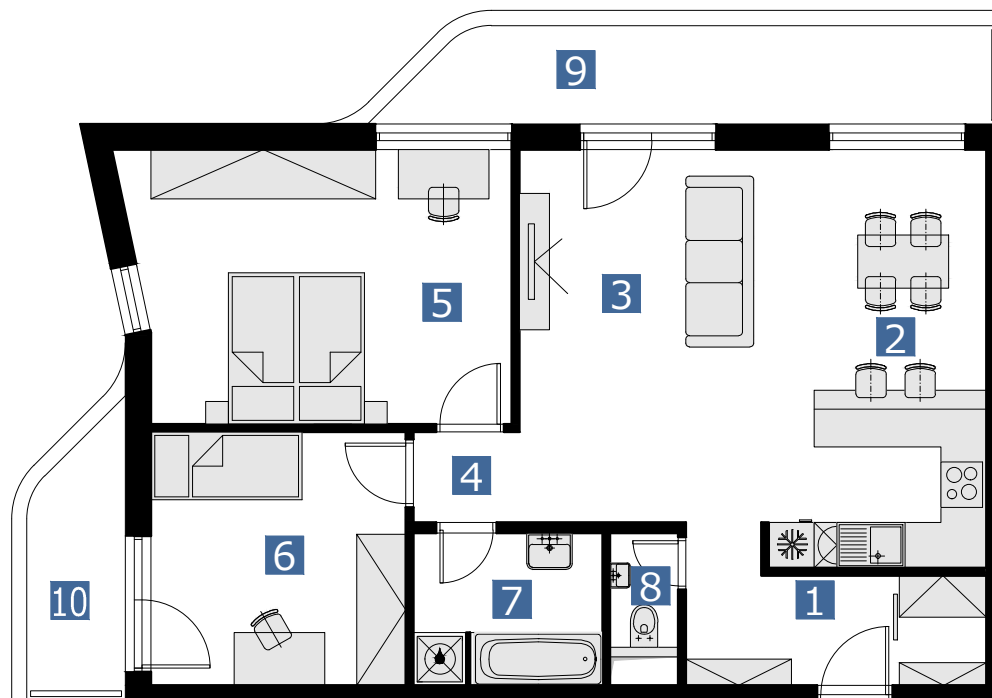

matajorka

BYT 24DMT / FLAT 24DMT

3 izbový byt / 3 rooms flat

1. vstupná predsieň	/ lobby	06,60 m ²
2. kuchyňa	/ kitchen	15,90 m ²
3. obývacia izba	/ living room	16,49 m ²
4. chodba	/ corridor	01,79 m ²
5. izba	/ bedroom	18,03 m ²
6. izba	/ bedroom	11,61 m ²
7. kúpeľňa	/ bathroom	05,00 m ²
8. WC	/ toilet	01,88 m ²
9. balkón	/ balcony	10,13 m ²
10. balkón	/ balcony	04,48 m ²

CELKOVÁ PLOCHA / TOTAL **77,30 m²**

schéma pôdorysu 24NP

/ scheme of the twentyfourth floor

0 1 2 3 4 5 6 M 1:100

pôdorys je spracovaný na marketingové účely | zaria d'ovacie predmety a ich rozmiestnenie má len ilustračný charakter
floor plan is processed for marketing purposes | furniture and its placement is only for illustration