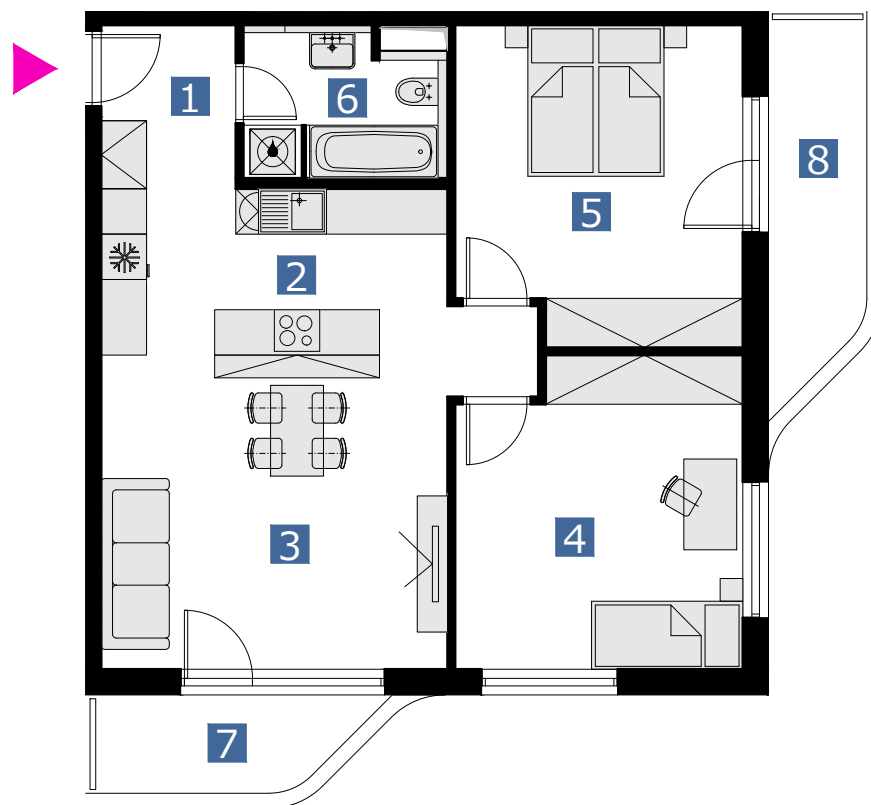

BYT 23HMT / FLAT 23HMT

3 izbový byt / 3 rooms flat

1. vstupná predsieň	/ lobby	03,97 m ²
2. kuchyňa	/ kitchen	10,86 m ²
3. obývacia izba	/ living room	20,01 m ²
4. izba	/ bedroom	15,12 m ²
5. izba	/ bedroom	15,75 m ²
6. kúpeľňa s wc	/ bathroom	05,47 m ²
7. balkón	/ balcony	04,61 m ²
8. balkón	/ balcony	06,32 m ²

CELKOVÁ PLOCHA / TOTAL **71,18 m²**

schéma pôdorysu 23NP
/ scheme of the twentythird floor

0 1 2 3 4 5 6 M 1:100

pôdorys je spracovaný na marketingové účely | zariadenie predmety a ich rozmiestnenie má len ilustračný charakter
floor plan is processed for marketing purposes | furniture and its placement is only for illustration