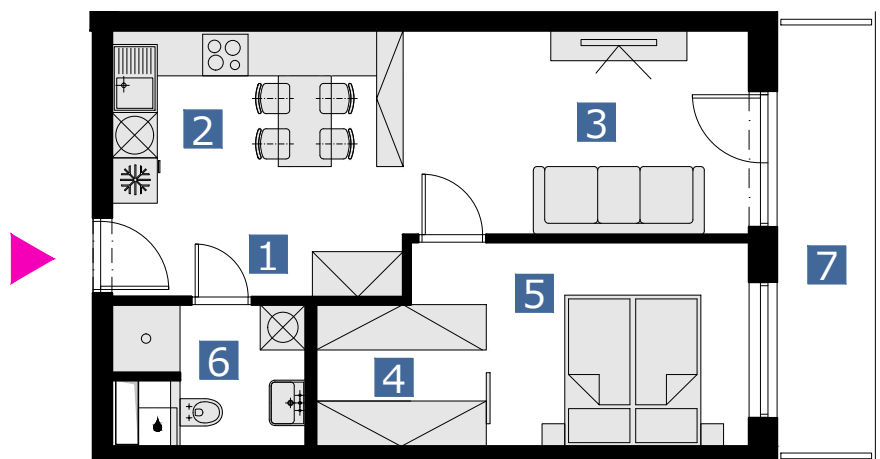

matajorka

BYT 16GMT / FLAT 16GMT

2 izbový byt / 2 rooms flat

1. vstupná predsieň	/lobby	04,92 m ²
2. kuchyňa	/kitchen	08,80 m ²
3. obývacia izba	/living room	12,63 m ²
4. šatník	/wardrobe	05,13 m ²
5. izba	/bedroom	09,38 m ²
6. kúpeľňa s wc	/bathroom	04,79 m ²
7. balkón	/balcony	07,67 m ²

CELKOVÁ PLOCHA /TOTAL **45,65 m²**

s ch é m a p ô d o r y s u 1 6 . N P
/ s c h e m e o f t h e s i x t e e n t h f l o o r

0 1 2 3 4 5 6 M 1:100

pôdorys je spracovaný na marketingové účely | zariadenie predmety a ich rozmiestnenie má len ilustračný charakter
floor plan is processed for marketing purposes | furniture and its placement is only for illustration