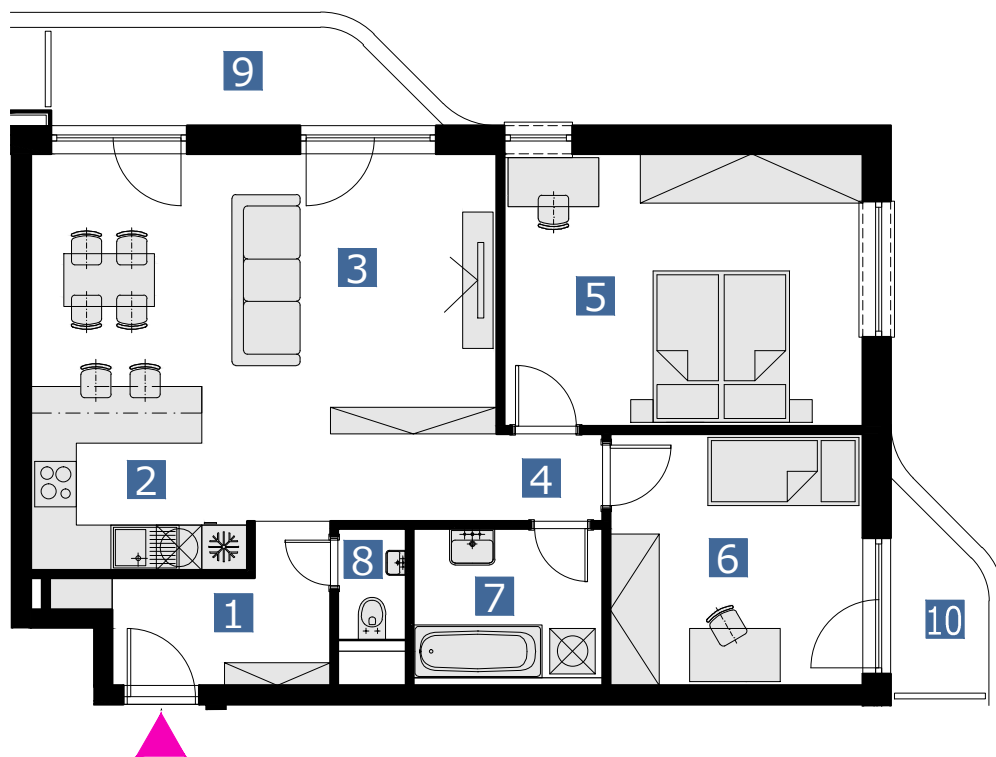

matajorka

BYT 16FMT / FLAT 16FMT

3 izbový byt / 3 rooms flat

1. vstupná predsieň	/lobby	05,45 m ²
2. kuchyňa	/kitchen	06,95 m ²
3. obývacia izba	/living room	21,55 m ²
4. chodba	/corridor	05,43 m ²
5. izba	/bedroom	17,15 m ²
6. izba	/bedroom	11,47 m ²
7. kúpeľňa	/bathroom	05,25 m ²
8. WC	/toilet	01,93 m ²
9. balkón	/balcony	06,37 m ²
10. balkón	/balcony	03,11 m ²

CELKOVÁ PLOCHA /TOTAL 75,18 m²

s ch é m a p ô d o r y s u 1 6 . N P
/ s c h e m e o f t h e s i x t e e n t h f l o o r

0 1 2 3 4 5 6 M 1:100

pôdorys je spracovaný na marketingové účely | zariadenie predmety a ich rozmiestnenie má len ilustračný charakter
floor plan is processed for marketing purposes | furniture and its placement is only for illustration