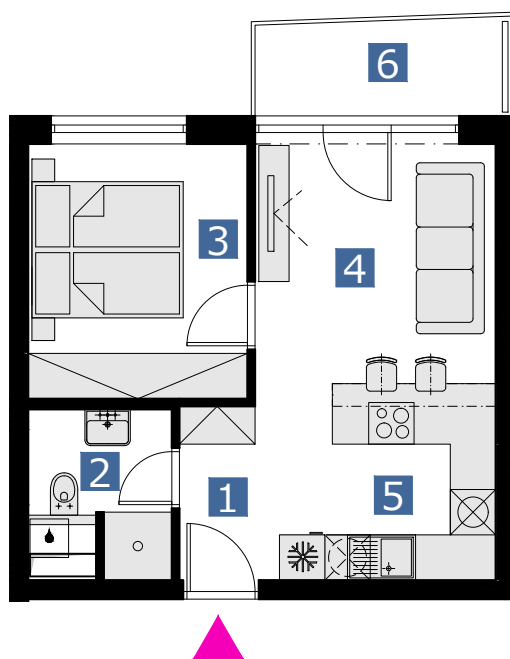

APARTMÁN 11GMT / APARTMENT 11GMT

2 izbový apar. / 2 rooms apar.

1. vstupná predsieň	/lobby	0 3, 2 7 m ²
2. kúpeľňa s wc	/bathroom	0 4, 2 0 m ²
3. izba	/bedroom	0 9, 7 7 m ²
4. obývacia izba	/living room	1 1, 5 5 m ²
5. kuchyňa	/kitchen	0 6, 5 8 m ²
6. balkón	/balcony	0 4, 4 9 m ²

CELKOVÁ PLOCHA /TOTAL **35,37 m²**

s ch é m a p ô d o r y s u 1 1 . N P
/ s c h e m e o f t h e e l e v e n t h f l o o r

0 1 2 3 4 5 6 M 1:100

pôdorys je spracovaný na marketingové účely | zariadenie predmety a ich rozmiestnenie má len ilustračný charakter
floor plan is processed for marketing purposes | furniture and its placement is only for illustration