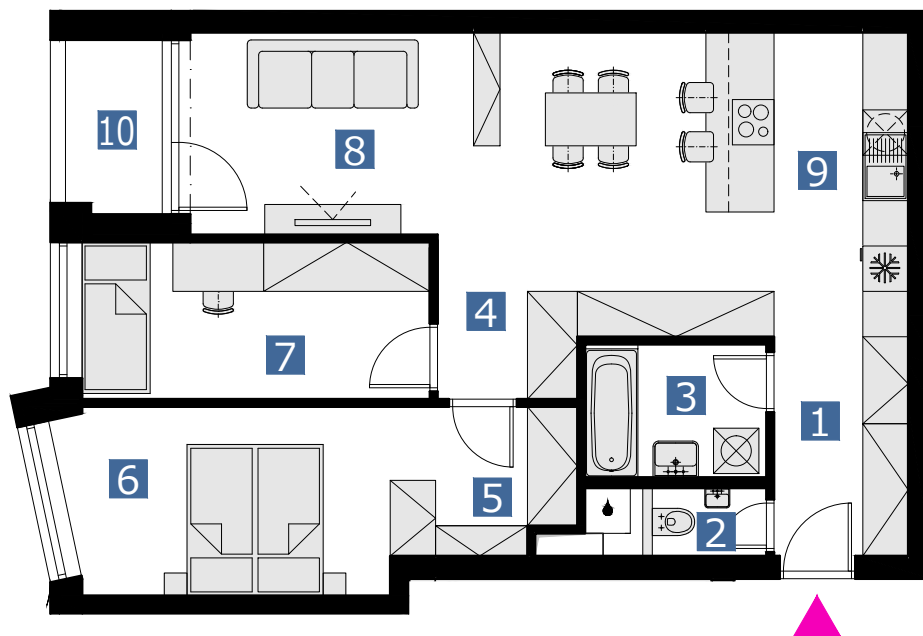

matajorka

BYT 11EMT / FLAT 11EMT

3 izbový byt / 3 rooms flat

1. vstupná predsieň	/lobby	0 5, 5 0 m ²
2. wc	/wc	0 2, 3 6 m ²
3. kúpeľňa	/bathroom	0 4, 2 2 m ²
4. chodba	/corridor	0 7, 7 1 m ²
5. šatník	/wardrobe	0 4, 6 2 m ²
6. izba	/bedroom	1 0, 6 8 m ²
7. izba	/bedroom	0 9, 5 4 m ²
8. obývacia izba	/living room	1 0, 3 8 m ²
9. kuchyňa	/kitchen	1 7, 7 7 m ²
10. loggia	/loggia	0 3, 1 8 m ²

CELKOVÁ PLOCHA /TOTAL **72,78 m²**

s c h é m a p ô d o r y s u 1 1 . N P
/ s c h e m e o f t h e e l e v e n t h f l o o r

0 1 2 3 4 5 6 M 1:100

pôdorys je spracovaný na marketingové účely | zariadenie predmety a ich rozmiestnenie má len ilustračný charakter
floor plan is processed for marketing purposes | furniture and its placement is only for illustration