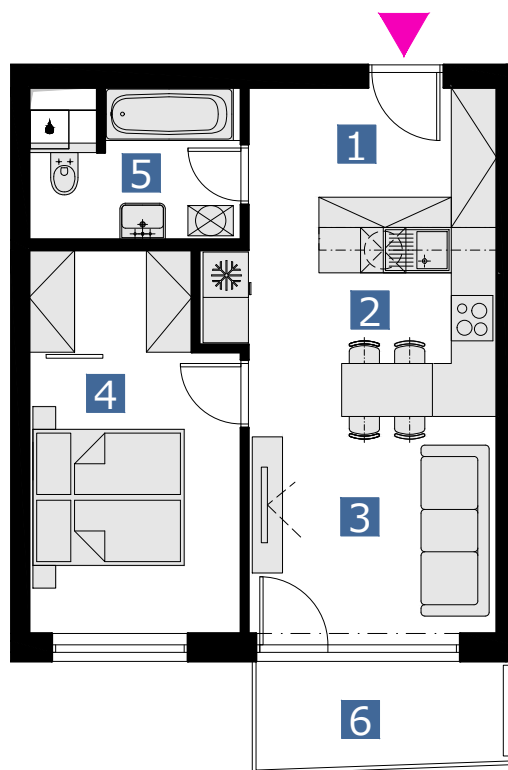

matajorka

BYT 11AMT / FLAT 11AMT

2 izbový byt / 2 rooms flat

1. vstupná predsieň	/lobby	0 6, 2 7 m ²
2. kuchyňa	/kitchen	0 9, 0 2 m ²
3. obývacia izba	/living room	0 9, 8 3 m ²
4. izba	/bedroom	1 3, 4 1 m ²
5. kúpeľňa s wc	/bathroom	0 5, 6 2 m ²
6. balkón	/balcony	0 4, 8 8 m ²

CELKOVÁ PLOCHA /TOTAL **44,15 m²**

s ch é m a p ô d o r y s u 1 1 . N P
/ s c h e m e o f t h e e l e v e n t h f l o o r

0 1 2 3 4 5 6 M 1:100

pôdorys je spracovaný na marketingové účely | zariadenie predmety a ich rozmiestnenie má len ilustračný charakter
floor plan is processed for marketing purposes | furniture and its placement is only for illustration