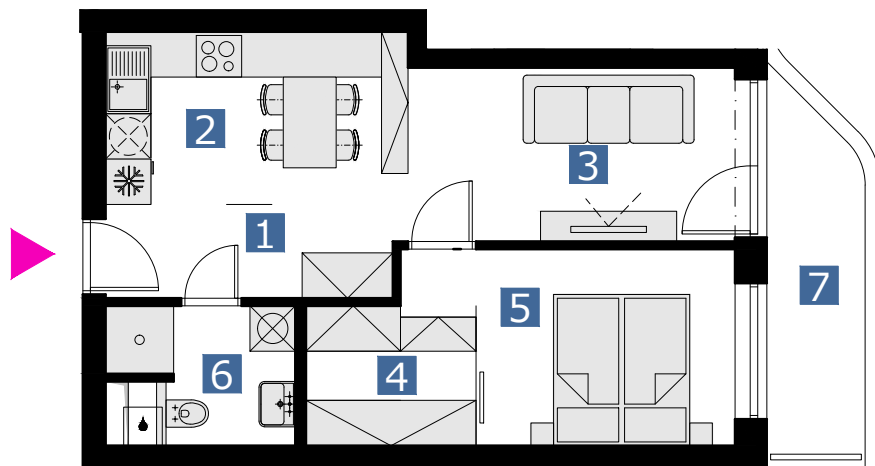

matajorka

BYT 10KMT / FLAT 10KMT 2 izbový byt / 2 rooms flat

1. vstupná predsieň	/lobby	0 5, 0 9 m ²
2. kuchyňa	/kitchen	0 9, 1 4 m ²
3. obývacia izba	/living room	1 0, 4 6 m ²
4. šatník	/wardrobe	0 4, 9 1 m ²
5. izba	/bedroom	0 8, 9 1 m ²
6. kúpeľňa s wc	/bathroom	0 4, 5 5 m ²
7. balkón	/balcony	0 6, 1 9 m ²

CELKOVÁ PLOCHA /TOTAL **43,06 m²**

s ch é m a p ô d o r y s u 1 0 . N P
/ s c h e m e o f t h e t e n t h f l o o r

0 1 2 3 4 5 6 M 1:100

pôdorys je spracovaný na marketingové účely | zariadenie predmety a ich rozmiestnenie má len ilustračný charakter
floor plan is processed for marketing purposes | furniture and its placement is only for illustration