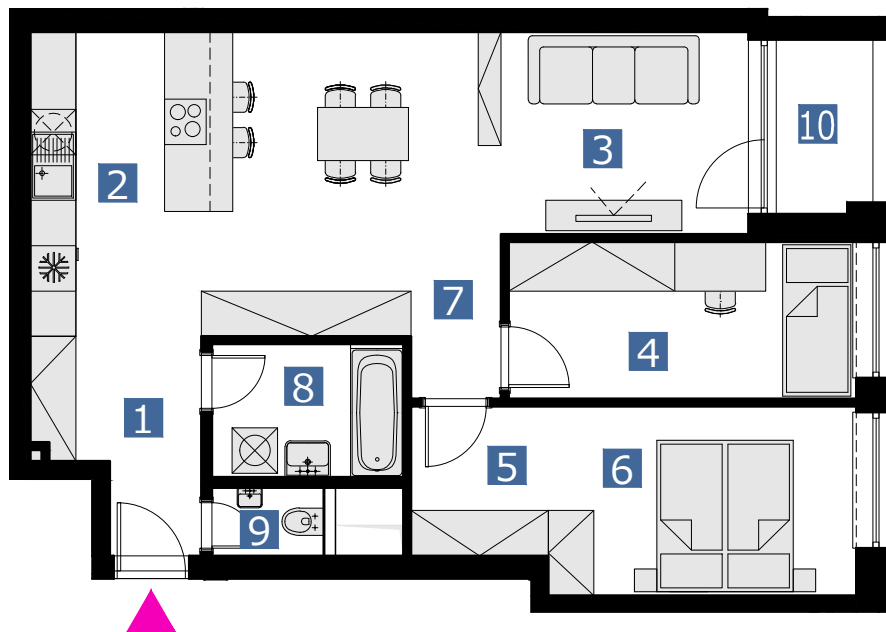

matajorka

BYT 10JMT / FLAT 10JMT 3 izbový byt / 3 rooms flat

1. vstupná predsieň	/lobby	0 5, 6 5 m ²
2. kuchyňa	/kitchen	1 9, 7 0 m ²
3. obývacia izba	/living room	0 9, 1 1 m ²
4. izba	/bedroom	0 9, 5 4 m ²
5. šatník	/wardrobe	0 3, 5 8 m ²
6. izba	/bedroom	1 0, 1 9 m ²
7. chodba	/corridor	0 6, 5 2 m ²
8. kúpeľňa	/bathroom	0 4, 4 6 m ²
9. wc	/wc	0 2, 2 8 m ²
10. loggia	/loggia	0 3, 1 8 m ²

CELKOVÁ PLOCHA /TOTAL **71,03 m²**

s ch é m a p ô d o r y s u 1 0 . N P
/ s c h e m e o f t h e e l e v e n t h f l o o r

0 1 2 3 4 5 6 M 1:100

pôdorys je spracovaný na marketingové účely | zariadenie predmetov a ich rozmiestnenie má len ilustračný charakter
floor plan is processed for marketing purposes | furniture and its placement is only for illustration