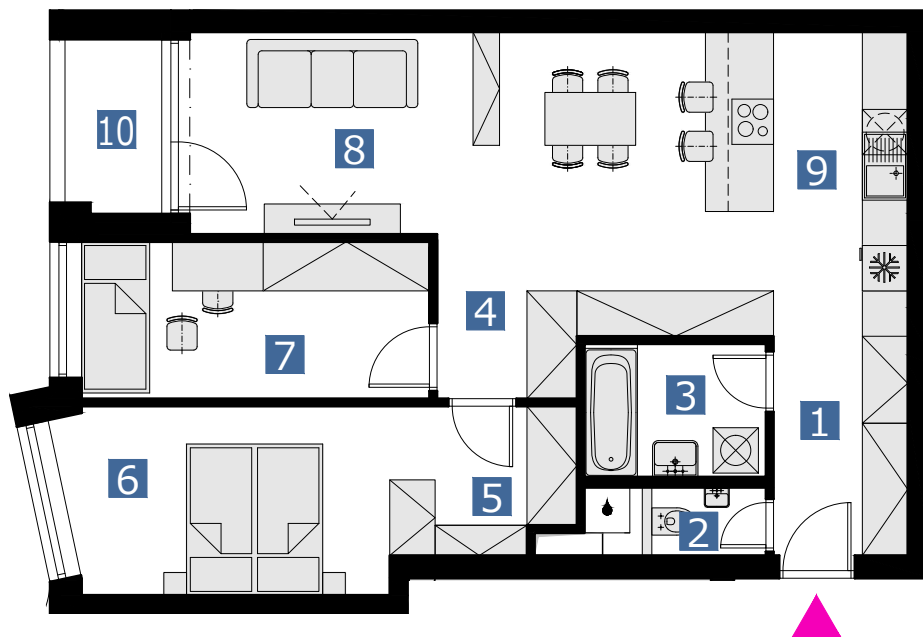

matajorka

BYT 10EMT / FLAT 10EMT 3 izbový byt / 3 rooms flat

1. vstupná predsieň	/lobby	0 5, 5 0 m ²
2. wc	/wc	0 2, 3 6 m ²
3. kúpeľňa	/bathroom	0 4, 2 2 m ²
4. chodba	/corridor	0 7, 7 1 m ²
5. šatník	/wardrobe	0 4, 6 2 m ²
6. izba	/bedroom	1 0, 6 8 m ²
7. izba	/bedroom	0 9, 5 4 m ²
8. obývacia izba	/living room	1 0, 3 8 m ²
9. kuchyňa	/kitchen	1 7, 7 7 m ²
10. loggia	/loggia	0 3, 1 8 m ²

CELKOVÁ PLOCHA /TOTAL **72,78 m²**

s ch é m a p ô d o r y s u 1 0 . N P
/ s c h e m e o f t h e t e n t h f l o o r

0 1 2 3 4 5 6 M 1:100

pôdorys je spracovaný na marketingové účely | zariadenie predmety a ich rozmiestnenie má len ilustračný charakter
floor plan is processed for marketing purposes | furniture and its placement is only for illustration